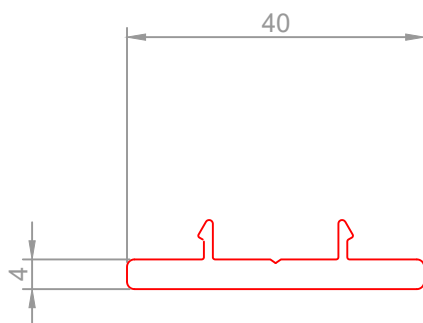

"COLO 031 Afwerking raam Color wall"

Uitvoering

- Brut
- Gelakt naar keuze
- Folie

Combineerbaar met

- Colo 025 Nog niet beschikbaar
- Colo 026
- Colo 029
- Colo 036