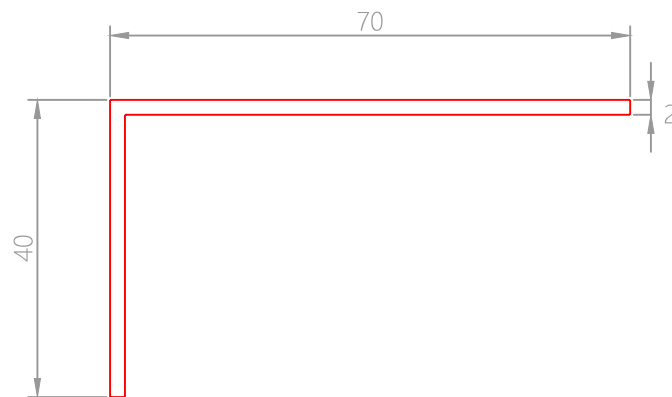

"COLO 035 Alu afwerking hoek"

Uitvoering

- Brut
- Gelakt naar keuze
- Folie

Combineerbaar met

- Colo 024
- Colo 037