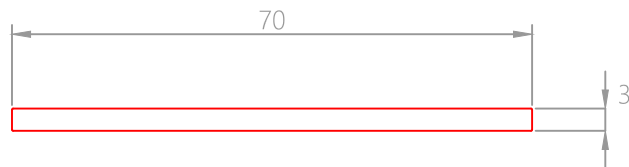

"COLO 034 Alu afwerking plat"

Uitvoering

- Brut
- Gelakt naar keuze
- Folie

Combineerbaar met

- Colo 024
- Colo 037