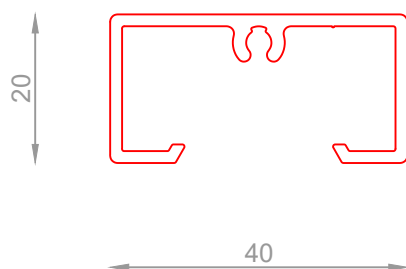

"COLO 036" KOKER COLORWALL KLEIN

Uitvoering

- Brut
- Gelakt naar keuze
- Folie

Combineerbaar met

- Colo 024
- Colo 037