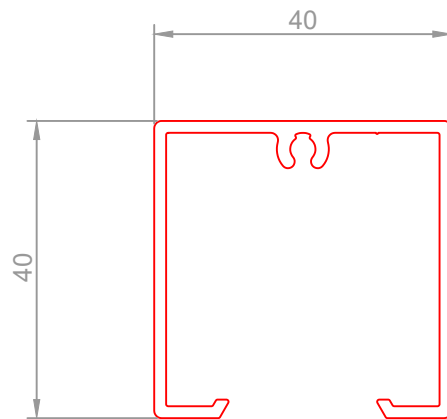

"COLO 026 Koker Color wall"

Uitvoering

- Brut
- Gelakt naar keuze
- Folie

Combineerbaar met

- Colo 024
- Colo 037